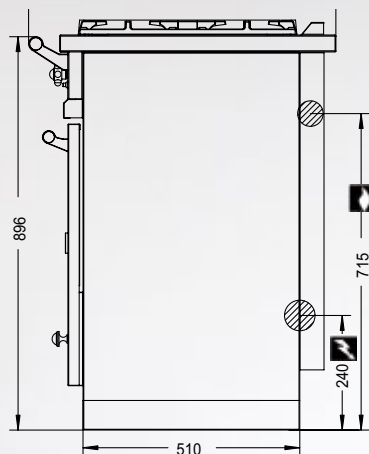

*Morgen, uw nieuwe piano Beaune van
Lacanche in uw keuken!*

Nieuw model Beaune 90 cm - 2 ovens

Referentie : LG962ECT zwart/messing. Breedte 900 mm x Regelbare hoogte 900/916 mm x Diepte 650 mm / Gewicht: 160 kg.